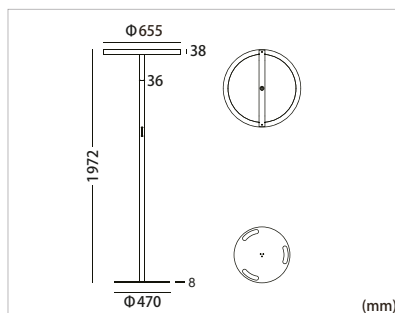

Coupure grand angle, contrôle efficace de la lumière, modules anti-éblouissement

Variation par panneau tactile

Support du contrôle de variation intelligent

CARACTÉRISTIQUES

Puissance totale	80W	
Flux lumineux total	12000lm	10400lm
Puissance répartie	$\uparrow 64W/16W \downarrow$	
Flux lum. réparti	$\uparrow 10080lm/1920lm \downarrow$	$\uparrow 8800lm/1600lm \downarrow$
CCT	3000K/4000K/6000K	CCT 3000-5700K
CRI	>80	
Diffusion	$\uparrow 115^\circ/60^\circ \downarrow$	
UGR	<6	
Degré IP	IP20	
Durée de vie	50'000H. L80 B10	
Contrôle	Touch panel	
Capteur	Capteur de présence et de lumière	
Couleurs	Gris / Blanc / Noir	
Garantie	5 ans	

SIZE

LIGHT DISTRIBUTION