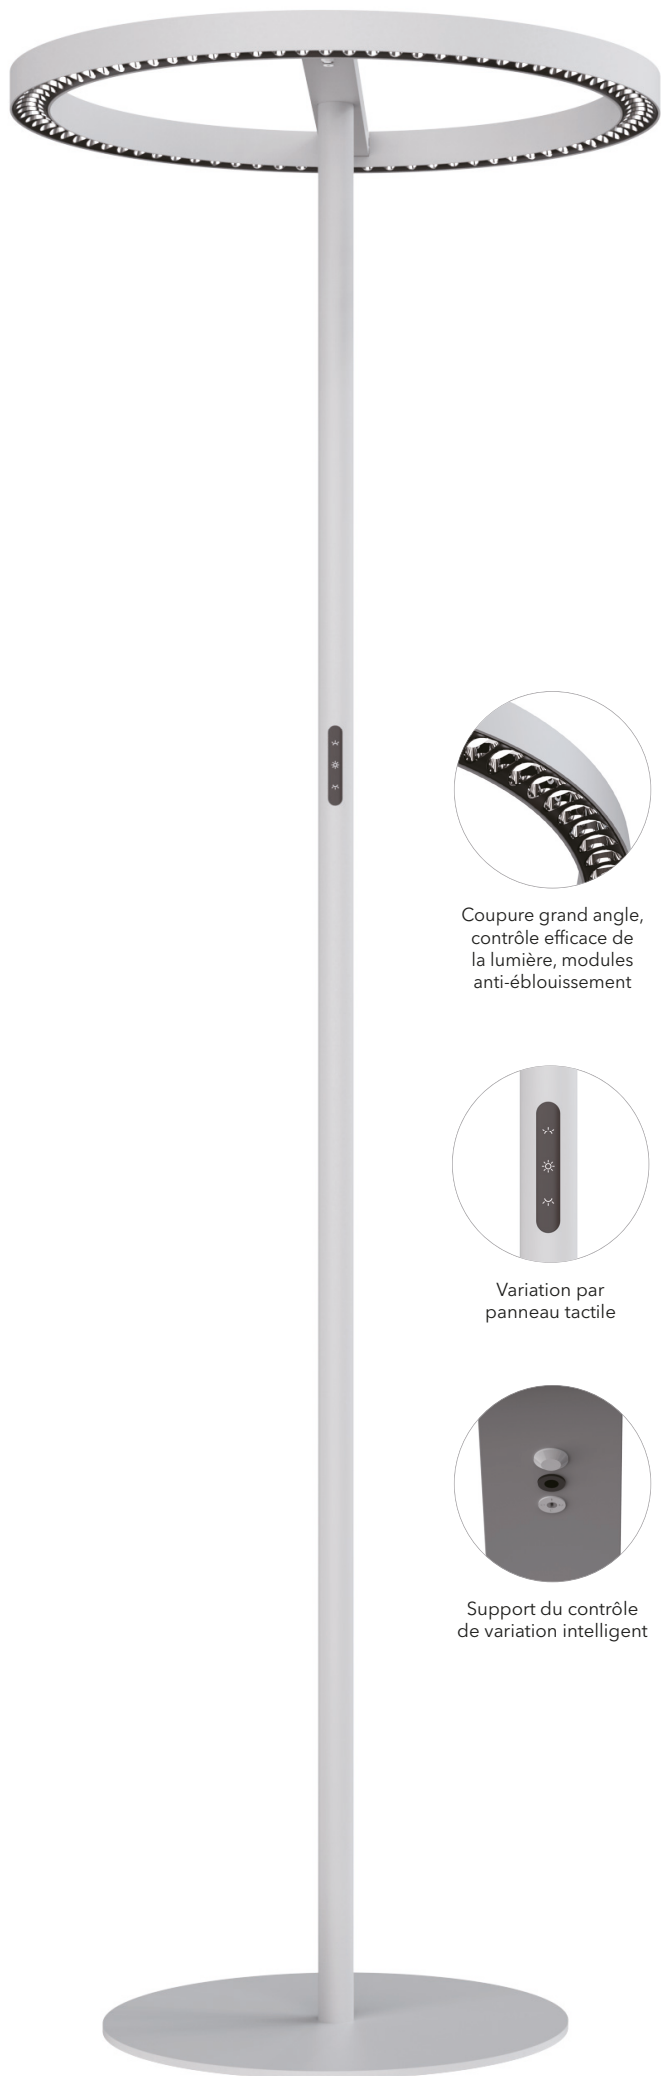

ETRAN-F0

- Rapport prix/prestations imbattable
- Eclairages direct et indirect
- Optique de 1er ordre avec $UGR \leq 6$
- Capteur de présence et de lumière du jour pour des économies d'énergie conséquentes
- Versions avec CCT (variation de la température couleur) et HCL (Human Centric Lighting) par gestion Casambi, pour un éclairage adapté et une meilleure efficacité des collaborateurs
- Produits avec une garantie de 5 ans

Coupure grand angle, contrôle efficace de la lumière, modules anti-éblouissement

Variation par panneau tactile

Support du contrôle de variation intelligent

CARACTÉRISTIQUES

Puissance totale	80W	
Flux lumineux total	12000lm	10400lm
Puissance répartie	$\uparrow 64W/16W \downarrow$	
Flux lum. réparti	$\uparrow 10080lm/1920lm \downarrow$	$\uparrow 8800lm/1600lm \downarrow$
CCT	3000K/4000K/6000K	CCT 3000-5700K
CRI	>80	
Diffusion	$\uparrow 115^\circ/60^\circ \downarrow$	
UGR	<6	
Degré IP	IP20	
Durée de vie	50'000H. L80 B10	
Contrôle	Touch panel	
Capteur	Capteur de présence et de lumière	
Couleurs	Gris / Blanc / Noir	
Garantie	5 ans	

SIZE

LIGHT DISTRIBUTION