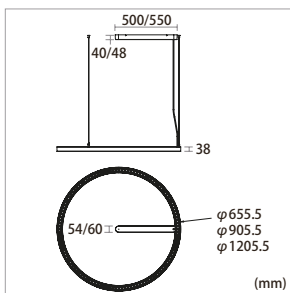

SIZE

LIGHT DISTRIBUTION

SPEZIFIKATIONEN

Durchmesser	655.5mm	905.5mm	1205.5mm
Gesamtleistung	60W	80W	120W
Gesamter Lichtstrom	9000lm	12000lm	18000lm
Verteilte Leistung	↑36W/24W↓	↑48W/32W↓	↑72W/48W↓
Verteilter Lichtstrom	↑5900lm/3100lm↓	↑7800lm/4200lm↓	↑12000lm/6000lm↓
Farbtemperatur	3000K/4000K/6000K		
CRI	>80		
Lichtstreuung	↑115°/60°↓		
UGR	<6		
IP-Schutz	IP20		
Lebensdauer	50'000St. L80 B10		
Kontrolle	ON/OFF / DALI Dimmung		
Farben	Silber / Weiss / Schwarz		
Garantie	5 Jahren		