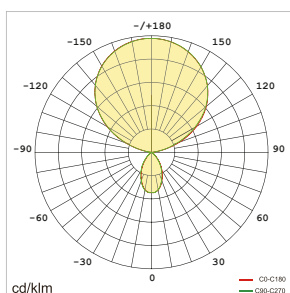

SIZE

LIGHT DISTRIBUTION

SPEZIFIKATIONEN

Durchmesser	655.5mm	905.5mm	1205.5mm
Gesamtleistung	60W	80W	120W
Gesamter Lichtstrom	9000lm	12000lm	18000lm
Verteilte Leistung	↑36W/24W↓	↑48W/32W↓	↑72W/48W↓
Verteilter Lichtstrom	↑5900lm/3100lm↓	↑7800lm/4200lm↓	↑12000lm/6000lm↓
Farbtemperatur	3000K/4000K/6000K		
CRI	>80		
Lichtstreuung	↑115°/60°↓		
UGR	<6		
IP-Schutz	IP20		
Lebensdauer	50'000St. L80 B10		
Kontrolle	ON/OFF / DALI Dimmung		
Farben	Silber / Weiss / Schwarz		
Garantie	5 Jahren		