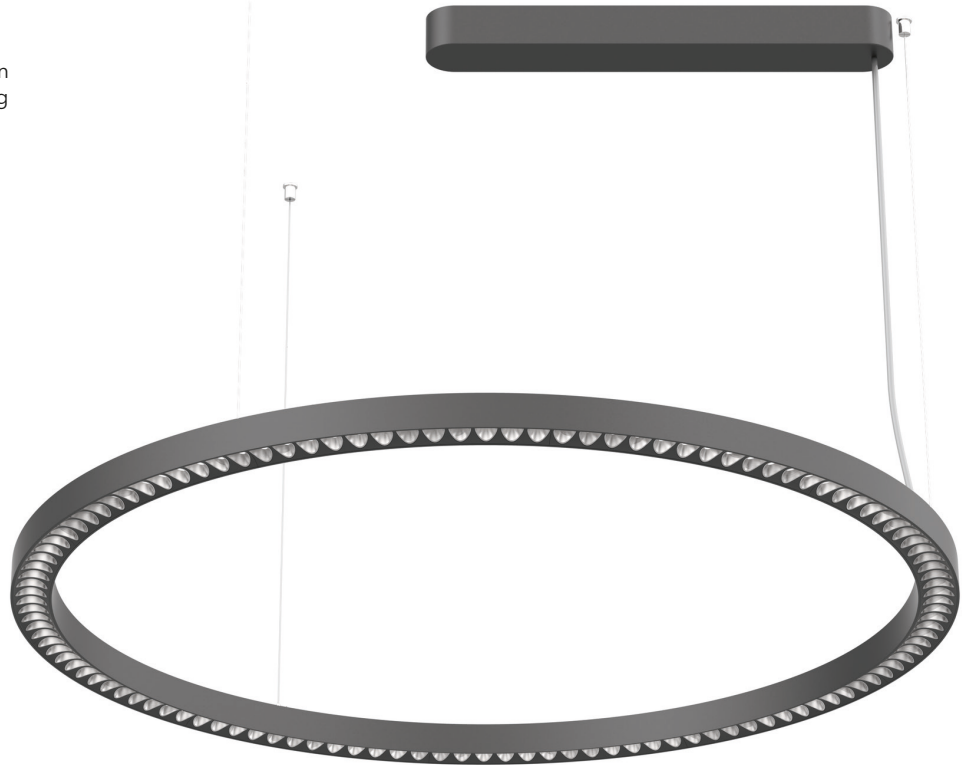

ETRAN-P1

- Elegantes und patentiertes Design
- Direkte und indirekte Beleuchtung
- Erstklassige Optik mit $UGR \leq 16$
- Lichtausbeute bis zu 150 lm/W
- Varianten mit DALI-Kontrolle
- Produkte mit 5 Jahren Garantie

SIZE

LIGHT DISTRIBUTION

SPEZIFIKATIONEN

Durchmesser	655.5mm	905.5mm	1205.5mm
Gesamtleistung	60W	80W	120W
Gesamter Lichtstrom	9000lm	12000lm	18000lm
Verteilte Leistung	↑36W/24W↓	↑48W/32W↓	↑72W/48W↓
Verteilter Lichtstrom	↑5900lm/3100lm↓	↑7800lm/4200lm↓	↑12000lm/6000lm↓
Farbtemperatur	3000K/4000K/6000K		
CRI	>80		
Lichtstreuung	↑115°/60°↓		
UGR	<6		
IP-Schutz	IP20		
Lebensdauer	50'000St. L80 B10		
Kontrolle	ON/OFF / DALI Dimmung		
Farben	Silber / Weiss / Schwarz		
Garantie	5 Jahren		