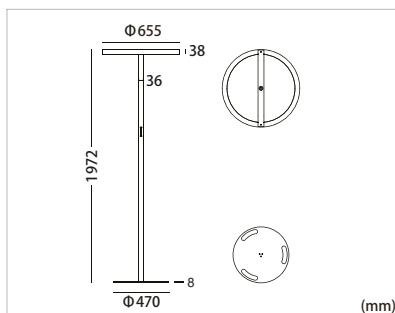

Weitwinkelabschaltung, effektive Lichtsteuerung, Anti-Blending-Module

Variation per Touchpanel

Unterstützung der intelligenten Variationssteuerung

SPEZIFIKATIONEN

Gesamtleistung	80W	
Gesamter Lichtstrom	12000lm	10400lm
Verteilte Leistung	$\uparrow 64W/16W\downarrow$	
Verteilter Lichtstrom	$\uparrow 10080lm/1920lm\downarrow$	$\uparrow 8800lm/1600lm\downarrow$
Farbtemperatur	3000K/4000K/6000K	CCT 3000-5700K
CRI	>80	
Lichtstreuung	$\uparrow 115^\circ/60^\circ\downarrow$	
UGR	<6	
IP-Schutz	IP20	
Lebensdauer	50'000St. L80 B10	
Kontrolle	Touch Panel	
Sensor	Lichtsensor / Präsenzsensoren	
Farben	Silber / Weiss / Schwarz	
Garantie	5 Jahren	

SIZE

LIGHT DISTRIBUTION