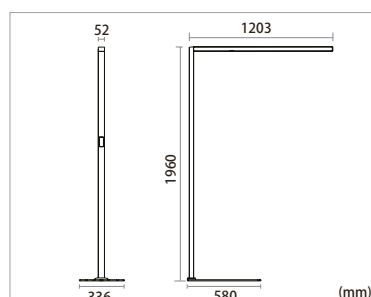

Direktes Licht 75°/ 50°
Indirektes Licht 140°

Direkte und Indirekte
Lichtsteuerung individuell

Unterstützung der intelligenten
Variationssteuerung

SPEZIFIKATIONEN

Gesamtleistung	80W	
Gesamter Lichtstrom	10400lm	8800lm
Verteilte Leistung	$\uparrow 60W/20W\downarrow$	$\uparrow 60W/20W\downarrow$
Verteilter Lichtstrom	$\uparrow 8000lm/2400lm\downarrow$	$\uparrow 6600lm/2200lm\downarrow$
Farbtemperatur	3000K/4000K/6000K	CCT 3000-5700K
CRI	>80	
Lichtstreuung	$\uparrow 155^\circ/75^\circ\downarrow$	
UGR	<12	
IP-Schutz	IP20	
Lebensdauer	50'000St. L80 B10	
Kontrolle	Touch Panel	
Sensor	Lichtsensor / Präsenzsensoren	
Farben	Silber / Weiss / Schwarz	
Garantie	5 Jahren	

SIZE

LIGHT DISTRIBUTION