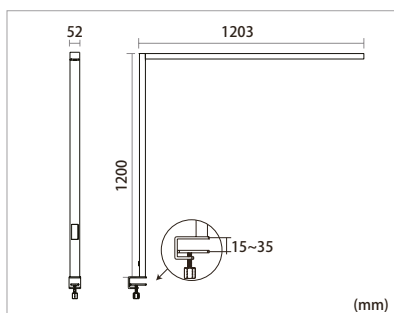

Direktes Licht 75°
Indirektes Licht 155°

Individuelle Steuerung
von direktem und
indirektem Licht

Unterstützung der
intelligenten Varia-
tionssteuerung

SPEZIFIKATIONEN

Gesamtleistung	80W	
Gesamter Lichtstrom	10400lm	8800lm
Verteilte Leistung	↑60W/20W↓	↑60W/20W↓
Verteilter Lichtstrom	↑8000lm/2400lm↓	↑6600lm/2200lm↓
Farbtemperatur	3000K/4000K/6000K	CCT 3000-5700K
CRI	>80	
Lichtstreuung	↑155°/75°↓	
UGR	<12	
IP-Schutz	IP20	
Lebensdauer	50'000St. L80 B10	
Kontrolle	Touch Panel	
Sensor	Lichtsensor / Präsenzsensoren	
Farben	Silber / Weiss / Schwarz	
Garantie	5 Jahren	

SIZE

LIGHT DISTRIBUTION