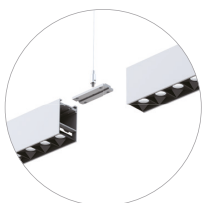

## CARACTÉRISTIQUES

Longueur	1288mm	1448mm
Puissance totale	60W	70W
Flux lumineux total	6300lm	7400lm
Puissance répartie	↑36W/24W↓	↑42W/28W↓
Flux lum. réparti	↑3500lm/2800lm↓	↑4200lm/3300lm↓
CCT	3000K/4000K/6000K	
CRI	>80	
Diffusion	↑140°/75°↓	
UGR	<15	
Degré IP	IP20	
Durée de vie	50'000H. L80 B10	
Contrôle	ON/OFF / Variation DALI	
Couleurs	Gris / Blanc / Noir	
Garantie	5 ans	

Large diffusion avec conception professionnelle de contrôle de l'éblouissement,  $UGR < 15$

Éclairage vers le haut de 140° pour un éclairage confortable de l'espace

Il n'y a pas d'écart et aucune lumière ne sort des pièces de connexion lorsqu'elles sont reliées entre elles.