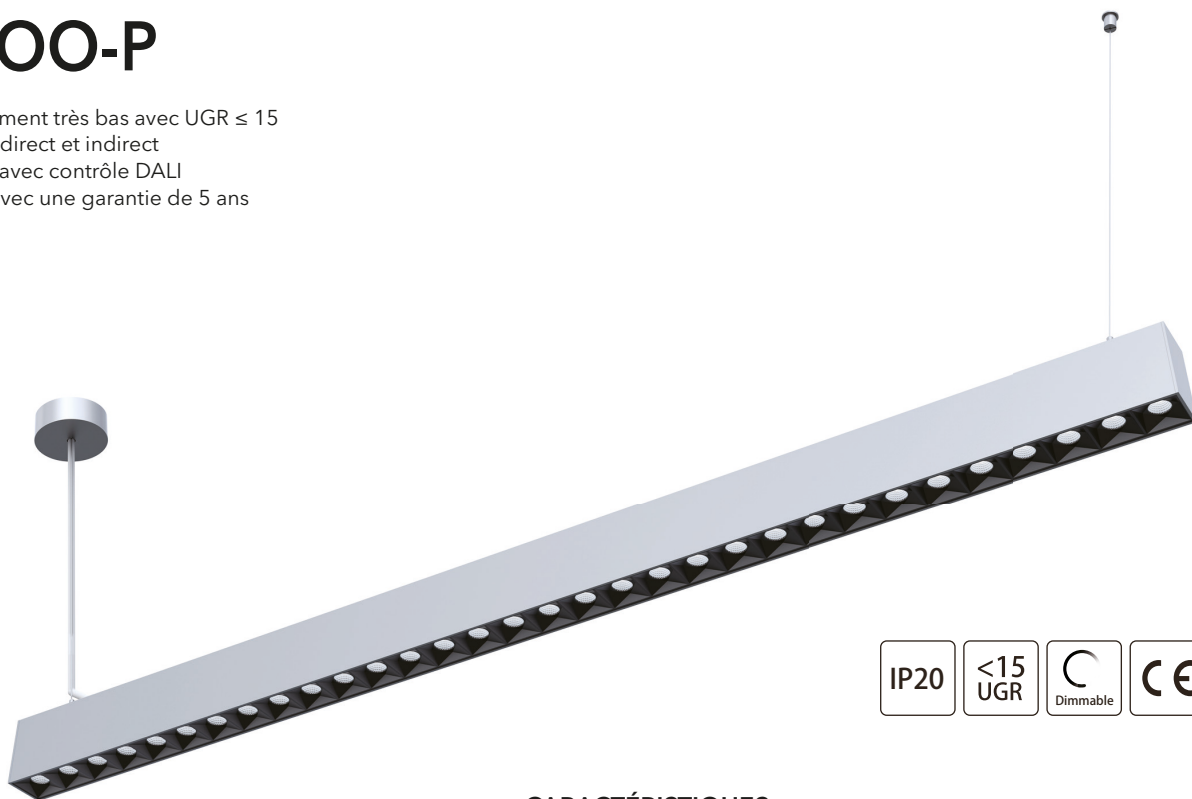

# ACTOO-P

- Eblouissement très bas avec  $UGR \leq 15$
- Eclairage direct et indirect
- Variantes avec contrôle DALI
- Produits avec une garantie de 5 ans

## CARACTÉRISTIQUES

Longueur	1288mm	1448mm
Puissance totale	60W	70W
Flux lumineux total	6300lm	7400lm
Puissance répartie	↑36W/24W↓	↑42W/28W↓
Flux lum. réparti	↑3500lm/2800lm↓	↑4200lm/3300lm↓
CCT	3000K/4000K/6000K	
CRI	>80	
Diffusion	↑140°/75°↓	
UGR	<15	
Degré IP	IP20	
Durée de vie	50'000H. L80 B10	
Contrôle	ON/OFF / Variation DALI	
Couleurs	Gris / Blanc / Noir	
Garantie	5 ans	

Large diffusion avec conception professionnelle de contrôle de l'éblouissement,  $UGR < 15$

Éclairage vers le haut de 140° pour un éclairage confortable de l'espace

Il n'y a pas d'écart et aucune lumière ne sort des pièces de connexion lorsqu'elles sont reliées entre elles.

## SIZE