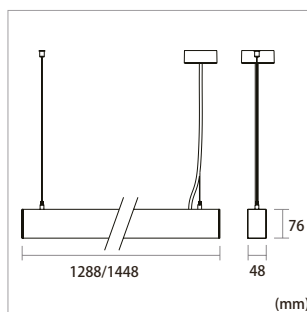

## CARACTÉRISTIQUES

Longueur	1288mm	1448mm
Puissance totale	60W	70W
Flux lumineux total	6300lm	7400lm
Puissance répartie	↑36W/24W↓	↑42W/28W↓
Flux lum. réparti	↑3500lm/2800lm↓	↑4200lm/3300lm↓
CCT	3000K/4000K/6000K	
CRI	>80	
Diffusion	↑140°/75°↓	
UGR	<15	
Degré IP	IP20	
Durée de vie	50'000H. L80 B10	
Contrôle	ON/OFF / Variation DALI	
Couleurs	Gris / Blanc / Noir	
Garantie	5 ans	

Large diffusion avec conception professionnelle de contrôle de l'éblouissement,  $UGR < 15$

Éclairage vers le haut de 140° pour un éclairage confortable de l'espace

Il n'y a pas d'écart et aucune lumière ne sort des pièces de connexion lorsqu'elles sont reliées entre elles.

## SIZE