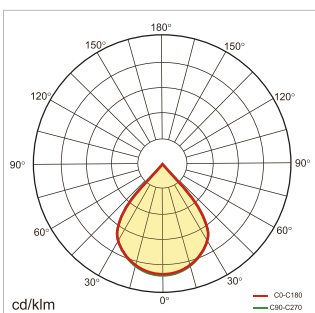

## SIZE

## LIGHT DISTRIBUTION

## SPEZIFIKATIONEN

Länge	1310mm	1470mm
Gesamtleistung	30W	35W
Gesamter Lichtstrom	3200lm	3600lm
Farbtemperatur	3000K/4000K/6000K	
CRI	>80	
Lichtstreuung	75°	
UGR	<18	
IP-Schutz	IP20	
Lebensdauer	50'000St. L80 B10	
Kontrolle	ON/OFF / DALI Dimmung	
Farben	Silber / Weiss / Schwarz	
Garantie	5 Jahren	