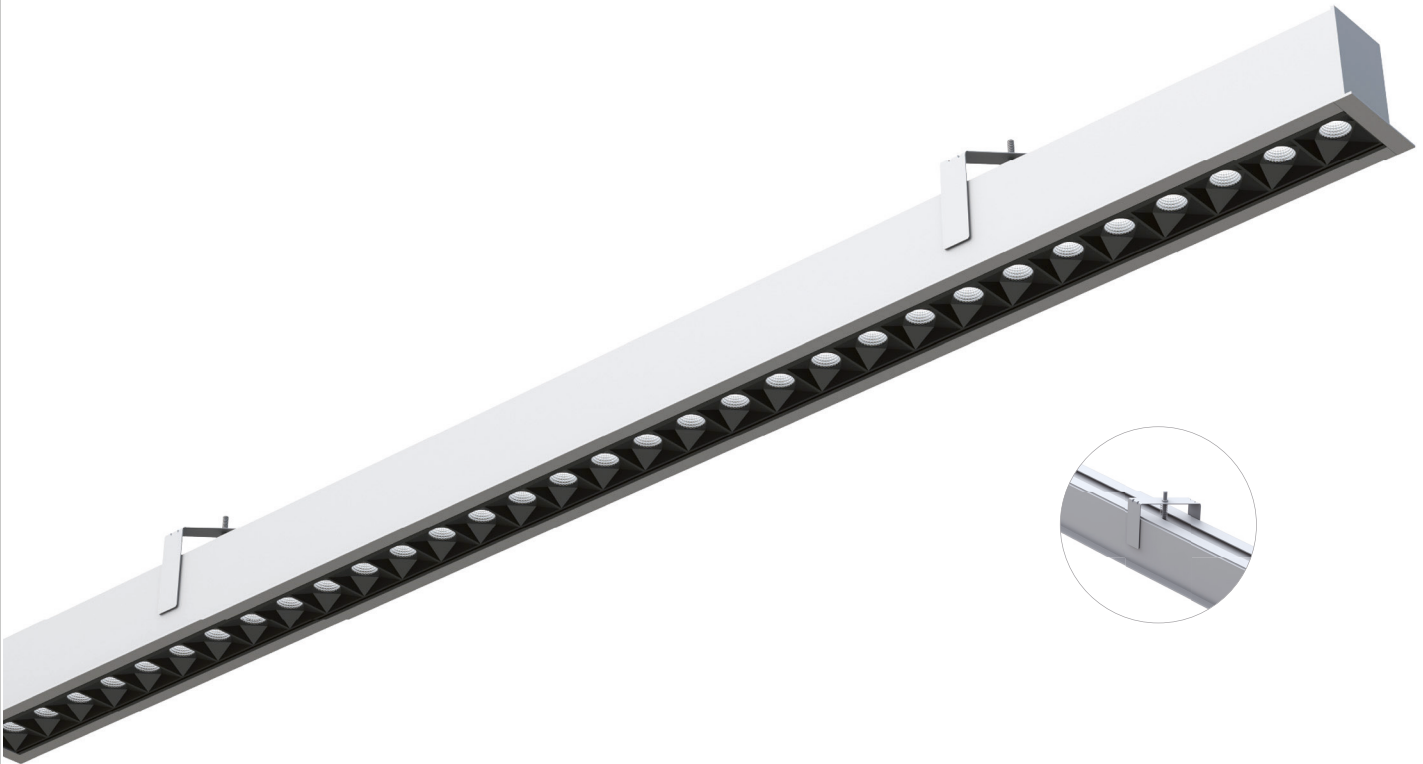

# ACTOO-R1

- Sehr geringe Blendung mit UGR  $\leq 18$
- Mehrere Leuchten können verbunden werden
- Lichtdichte Verbindungen und nahtlose Montage
- Varianten mit DALI-Kontrolle
- Produkte mit 5 Jahren Garantie

## SIZE

## SPEZIFIKATIONEN

Länge	1310mm	1470mm
Gesamtleistung	30W	35W
Gesamter Lichtstrom	3200lm	3600lm
Farbtemperatur	3000K/4000K/6000K	
CRI	>80	
Lichtstreuung	75°	
UGR	<18	
IP-Schutz	IP20	
Lebensdauer	50'000St. L80 B10	
Kontrolle	ON/OFF / DALI Dimmung	
Farben	Silber / Weiss / Schwarz	
Garantie	5 Jahren	