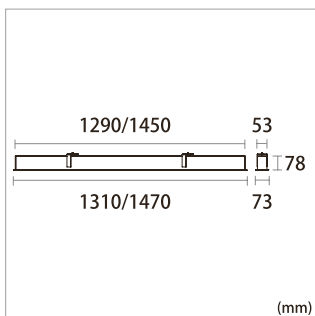

## SIZE

## SPEZIFIKATIONEN

Länge	1310mm	1470mm
Gesamtleistung	30W	35W
Gesamter Lichtstrom	3200lm	3600lm
Farbtemperatur	3000K/4000K/6000K	
CRI	>80	
Lichtstreuung	75°	
UGR	<18	
IP-Schutz	IP20	
Lebensdauer	50'000St. L80 B10	
Kontrolle	ON/OFF / DALI Dimmung	
Farben	Silber / Weiss / Schwarz	
Garantie	5 Jahren	