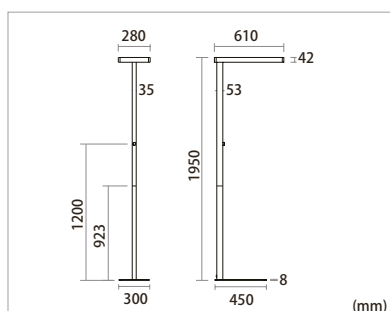

Haute efficacité lumineuse 140lm/W

Support du contrôle de variation intelligent

Mât coupé Bon pour l'expédition

CARACTÉRISTIQUES

Puissance totale	80W
Flux lumineux total	10800lm
Puissance répartie	↑45W/35W↓
Flux lum. réparti	↑6300lm/4500lm↓
CCT	3000K/4000K/6000K
CRI	>80
Diffusion	↑80°/115°↓
UGR	<15
Degré IP	IP20
Durée de vie	50'000H. L80 B10
Contrôle	Variation par bouton rotatif
Capteur	Capteur de présence et de lumière
Couleurs	Gris / Blanc / Noir
Garantie	5 ans

SIZE

LIGHT DISTRIBUTION