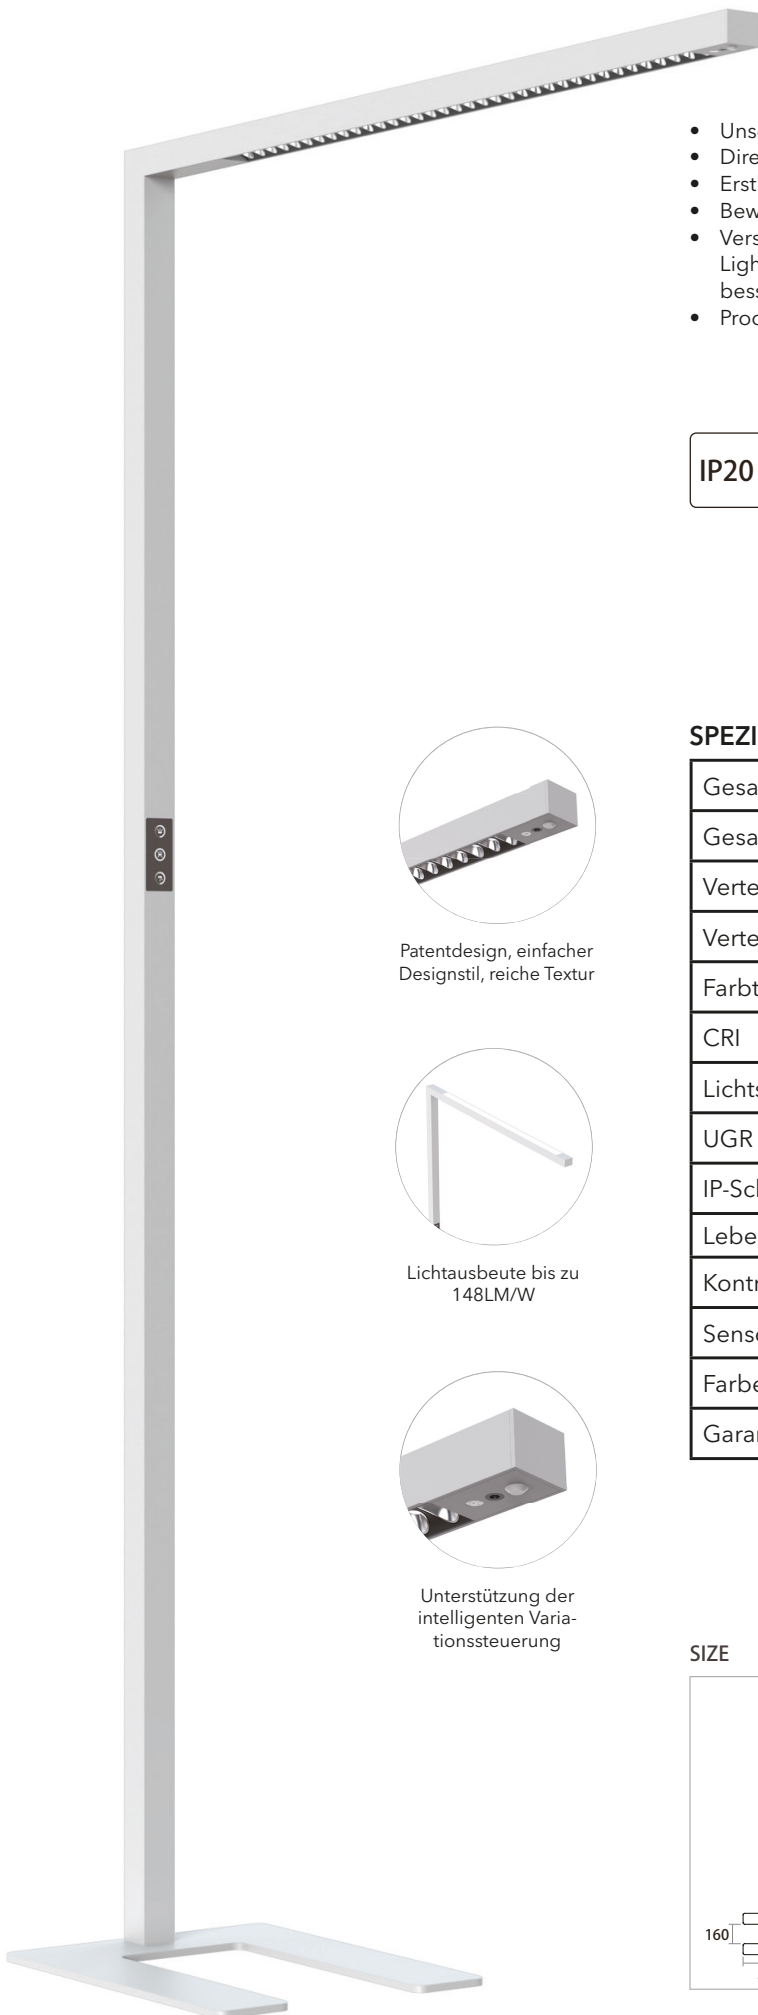

Patentdesign, einfacher Designstil, reiche Textur

Lichtausbeute bis zu 148LM/W

Unterstützung der intelligenten Variationssteuerung

## SPEZIFIKATIONEN

Gesamtleistung	80W	
Gesamter Lichtstrom	11800lm	10800lm
Verteilte Leistung	↑60W/20W↓	↑60W/20W↓
Verteilter Lichtstrom	↑9350lm/2450lm↓	↑8800lm/2000lm↓
Farbtemperatur	3000K/4000K/6000K	CCT 3000-5700K
CRI	>80	
Lichtstreuung	↑110°/60°↓	
UGR	<11	
IP-Schutz	IP20	
Lebensdauer	50'000St. L80 B10	
Kontrolle	Touch Panel	
Sensor	Lichtsensor / Präsenzsensoren	
Farben	Silber / Weiss / Schwarz	
Garantie	5 Jahren	

## SIZE

## LIGHT DISTRIBUTION