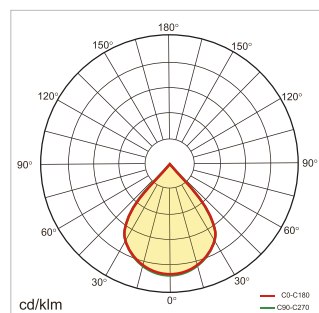

# ACTOO-R0

- Eblouissement très bas avec  $UGR \leq 18$
- Plusieurs luminaires peuvent être reliés
- Liaisons sans fuite de lumière et assemblages sans interstice
- Variantes avec contrôle DALI
- Produits avec une garantie de 5 ans

## SIZE

## LIGHT DISTRIBUTION

## CARACTÉRISTIQUES

Longueur	1290mm	1450mm
Puissance totale	30W	35W
Flux lumineux total	3200lm	3600lm
CCT	3000K/4000K/6000K	
CRI	>80	
Diffusion	75°	
UGR	<18	
Degré IP	IP20	
Durée de vie	50'000H. L80 B10	
Contrôle	ON/OFF / Variation DALI	
Couleurs	Gris / Blanc / Noir	
Garantie	5 ans	