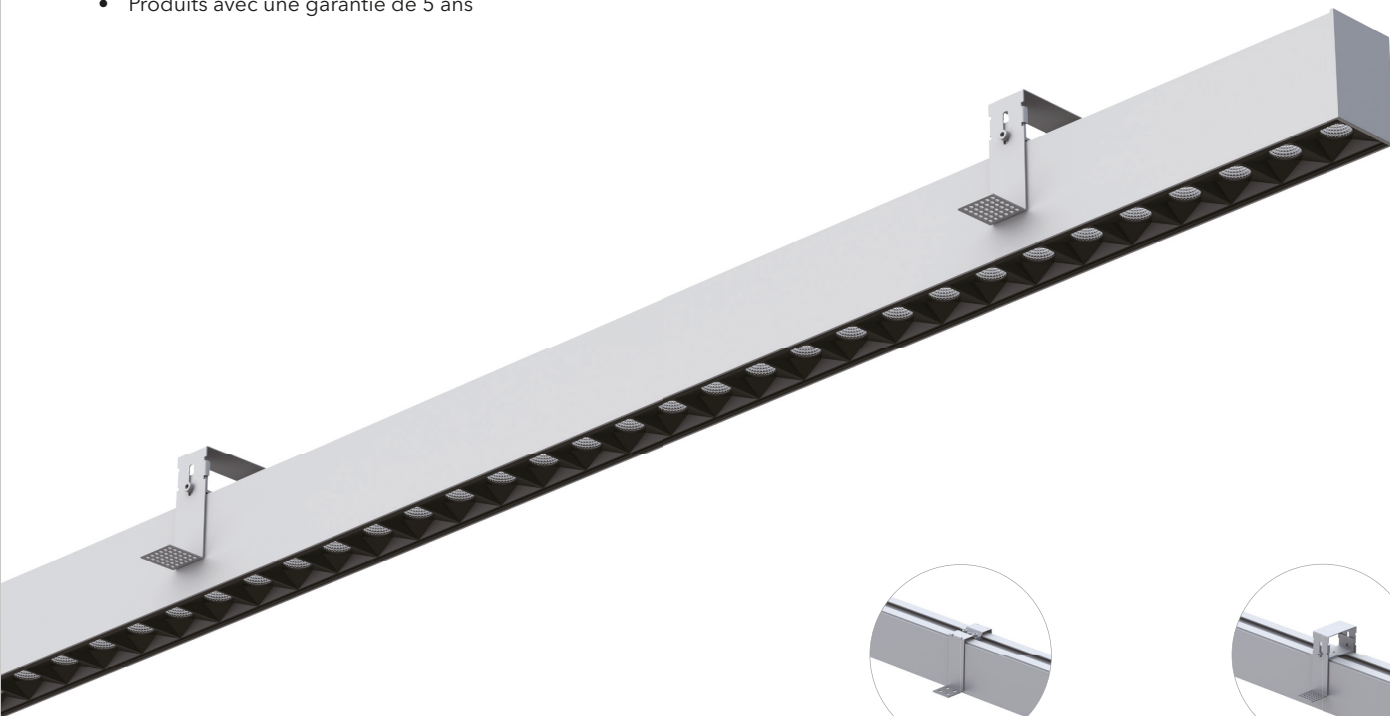

# ACTOO-R0

- Eblouissement très bas avec  $UGR \leq 18$
- Plusieurs luminaires peuvent être reliés
- Liaisons sans fuite de lumière et assemblages sans interstice
- Variantes avec contrôle DALI
- Produits avec une garantie de 5 ans

## SIZE

## CARACTÉRISTIQUES

Longueur	1290mm	1450mm
Puissance totale	30W	35W
Flux lumineux total	3200lm	3600lm
CCT	3000K/4000K/6000K	
CRI	>80	
Diffusion	75°	
UGR	<18	
Degré IP	IP20	
Durée de vie	50'000H. L80 B10	
Contrôle	ON/OFF / Variation DALI	
Couleurs	Gris / Blanc / Noir	
Garantie	5 ans	