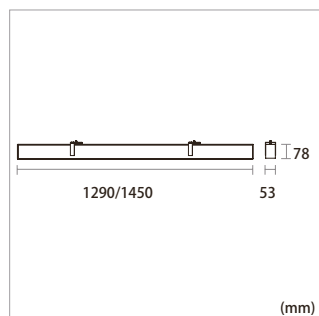

## SIZE

## CARACTÉRISTIQUES

Longueur	1290mm	1450mm
Puissance totale	30W	35W
Flux lumineux total	3200lm	3600lm
CCT	3000K/4000K/6000K	
CRI	>80	
Diffusion	75°	
UGR	<18	
Degré IP	IP20	
Durée de vie	50'000H. L80 B10	
Contrôle	ON/OFF / Variation DALI	
Couleurs	Gris / Blanc / Noir	
Garantie	5 ans	