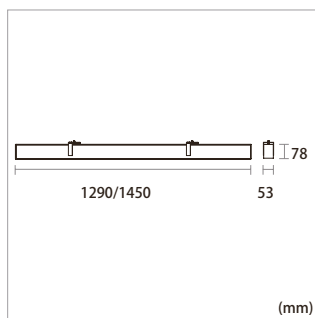

## SIZE

## SPEZIFIKATIONEN

Länge	1290mm	1450mm
Gesamtleistung	30W	35W
Gesamter Lichtstrom	3200lm	3600lm
Farbtemperatur	3000K/4000K/6000K	
CRI	>80	
Lichtstreuung	75°	
UGR	<18	
IP-Schutz	IP20	
Lebensdauer	50'000St. L80 B10	
Kontrolle	ON/OFF / DALI Dimmung	
Farben	Silber / Weiss / Schwarz	
Garantie	5 Jahren	