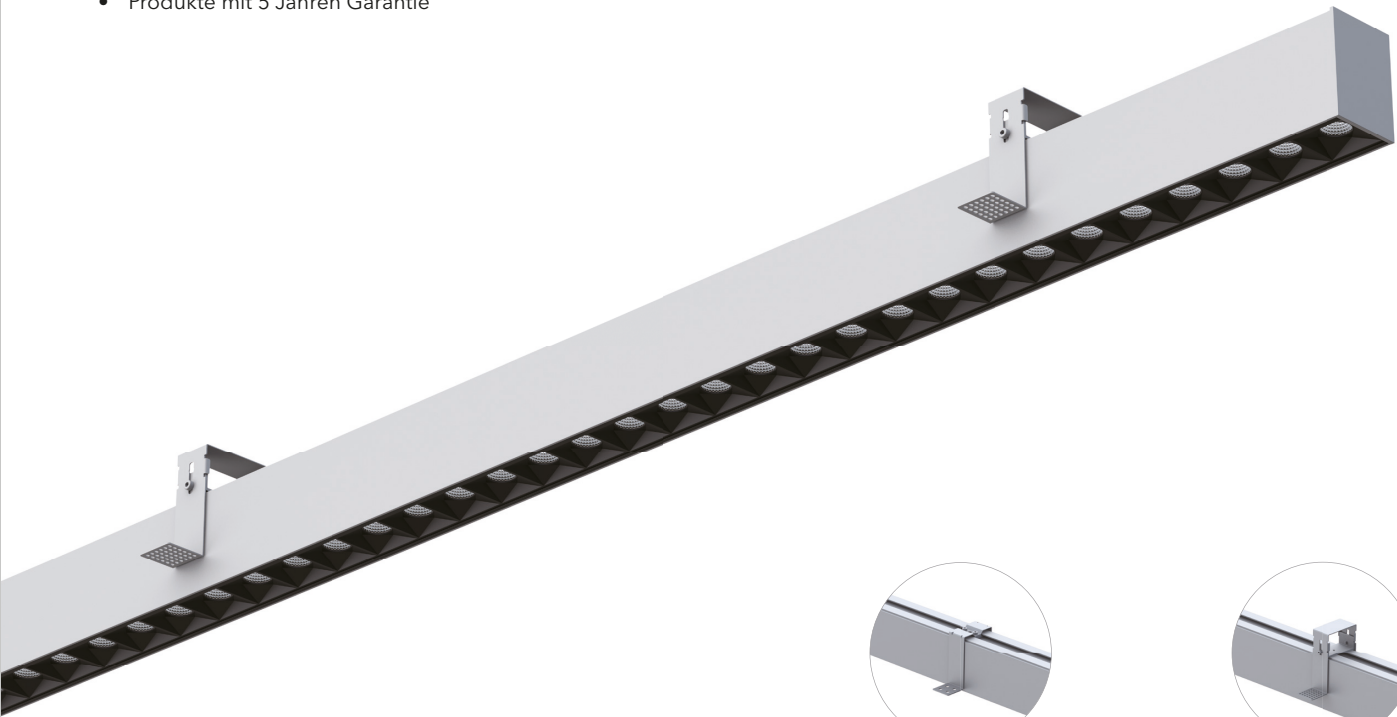

# ACTOO-R0

- Sehr geringe Blendung mit UGR  $\leq 18$
- Mehrere Leuchten können verbunden werden
- Lichtdichte Verbindungen und nahtlose Montage
- Varianten mit DALI-Kontrolle
- Produkte mit 5 Jahren Garantie

## SIZE

## SPEZIFIKATIONEN

Länge	1290mm	1450mm
Gesamtleistung	30W	35W
Gesamter Lichtstrom	3200lm	3600lm
Farbtemperatur	3000K/4000K/6000K	
CRI	>80	
Lichtstreuung	75°	
UGR	<18	
IP-Schutz	IP20	
Lebensdauer	50'000St. L80 B10	
Kontrolle	ON/OFF / DALI Dimmung	
Farben	Silber / Weiss / Schwarz	
Garantie	5 Jahren	