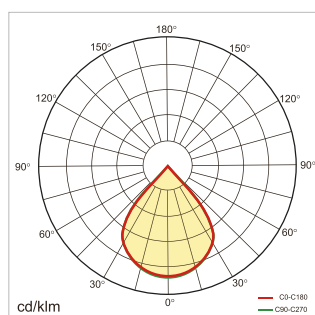

## SIZE

## LIGHT DISTRIBUTION

## SPEZIFIKATIONEN

Länge	1290mm	1450mm
Gesamtleistung	30W	35W
Gesamter Lichtstrom	3200lm	3600lm
Farbtemperatur	3000K/4000K/6000K	
CRI	>80	
Lichtstreuung	75°	
UGR	<18	
IP-Schutz	IP20	
Lebensdauer	50'000St. L80 B10	
Kontrolle	ON/OFF / DALI Dimmung	
Farben	Silber / Weiss / Schwarz	
Garantie	5 Jahren	